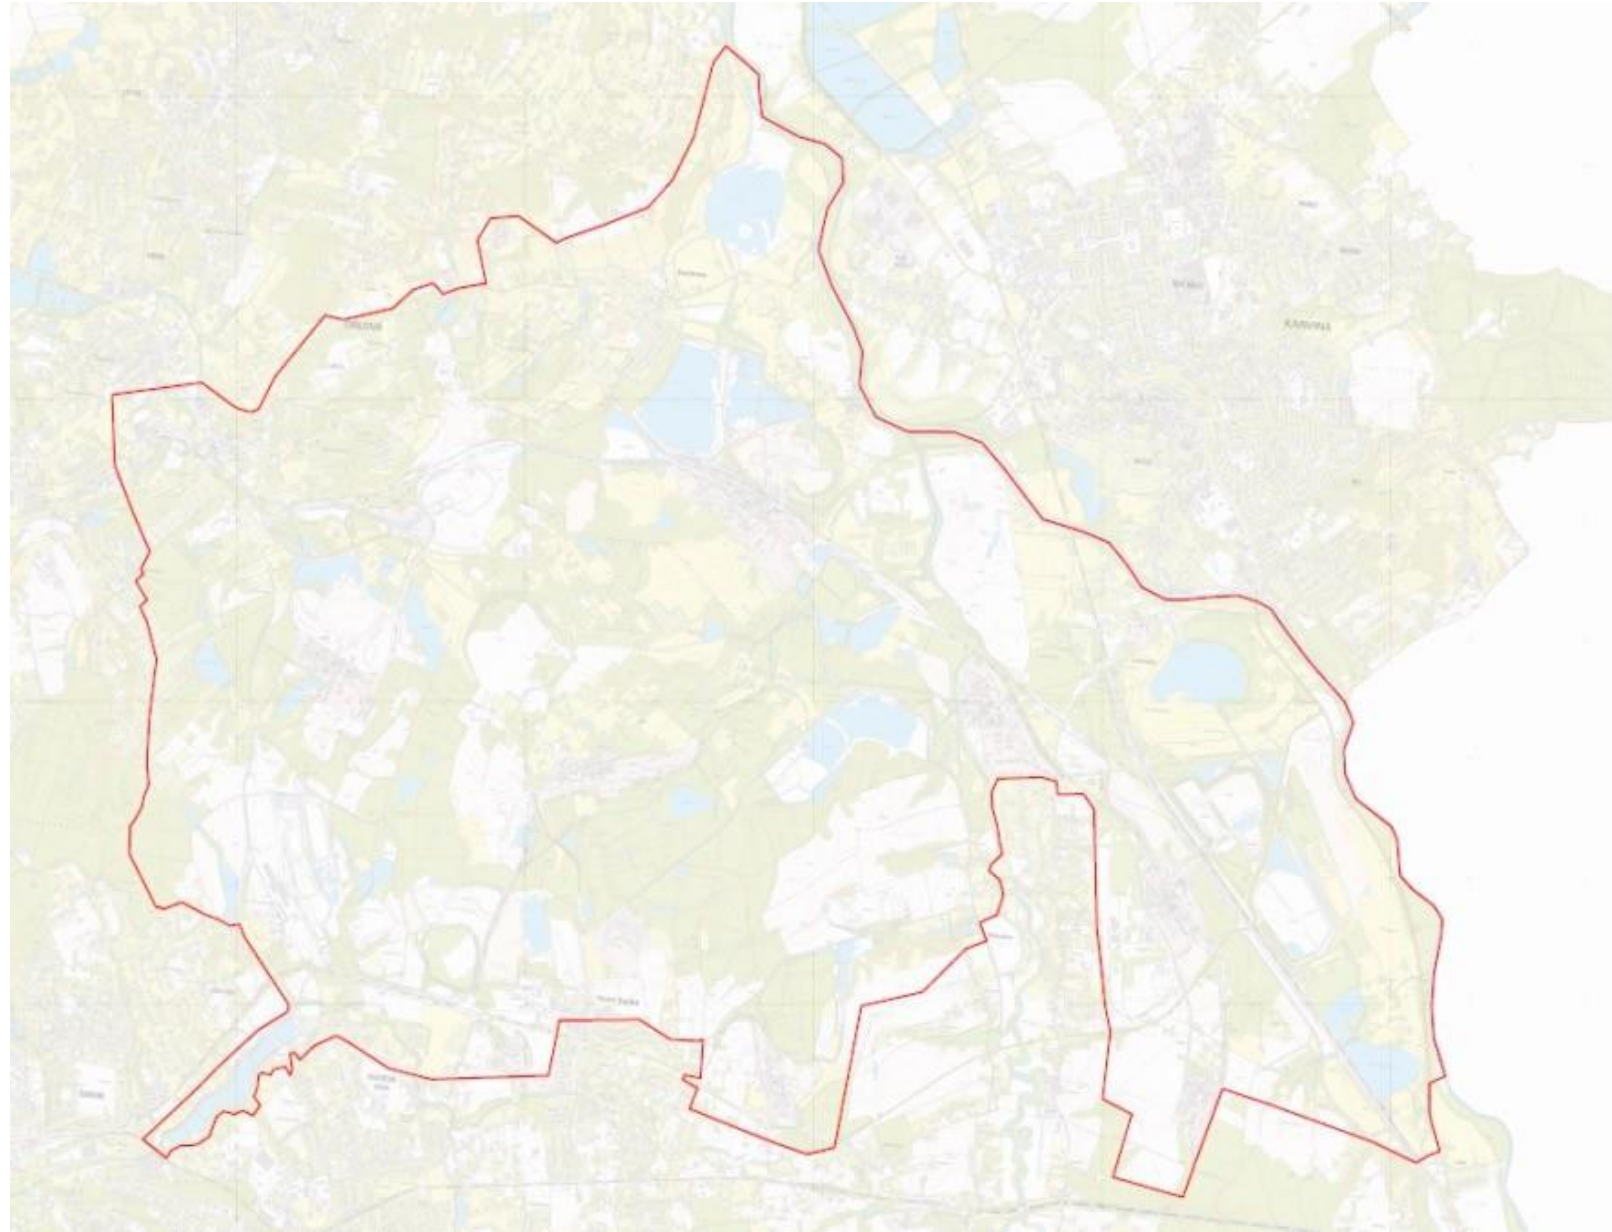

Příloha č. 1 Memoranda:

ÚZEMÍ POHORNICKÉ KRAJINY

PRIORITNÍ OBLASTI

Návrh pilotních projektů:

- uzlový bod: oblast okolo šikmého kostela sv. Petra z Alkantary
- uzlový bod: oblast Karvinského moře v návaznosti na území Lázní Darkov v Karviné-Darkově a Park Boženy Němcové
- uzlový bod: oblast Kozince v návaznosti na centrum obce Doubrava
- uzlový bod: využití dolu Žofie v návaznosti na centrum staré Orlové
- zpřístupnění Energostezky
- zprovoznění tras pro pěší/cyklisty mezi uzlovými body
- využití dolu 9. květen / Lazy
- akce pro veřejnost, marketingová podpora