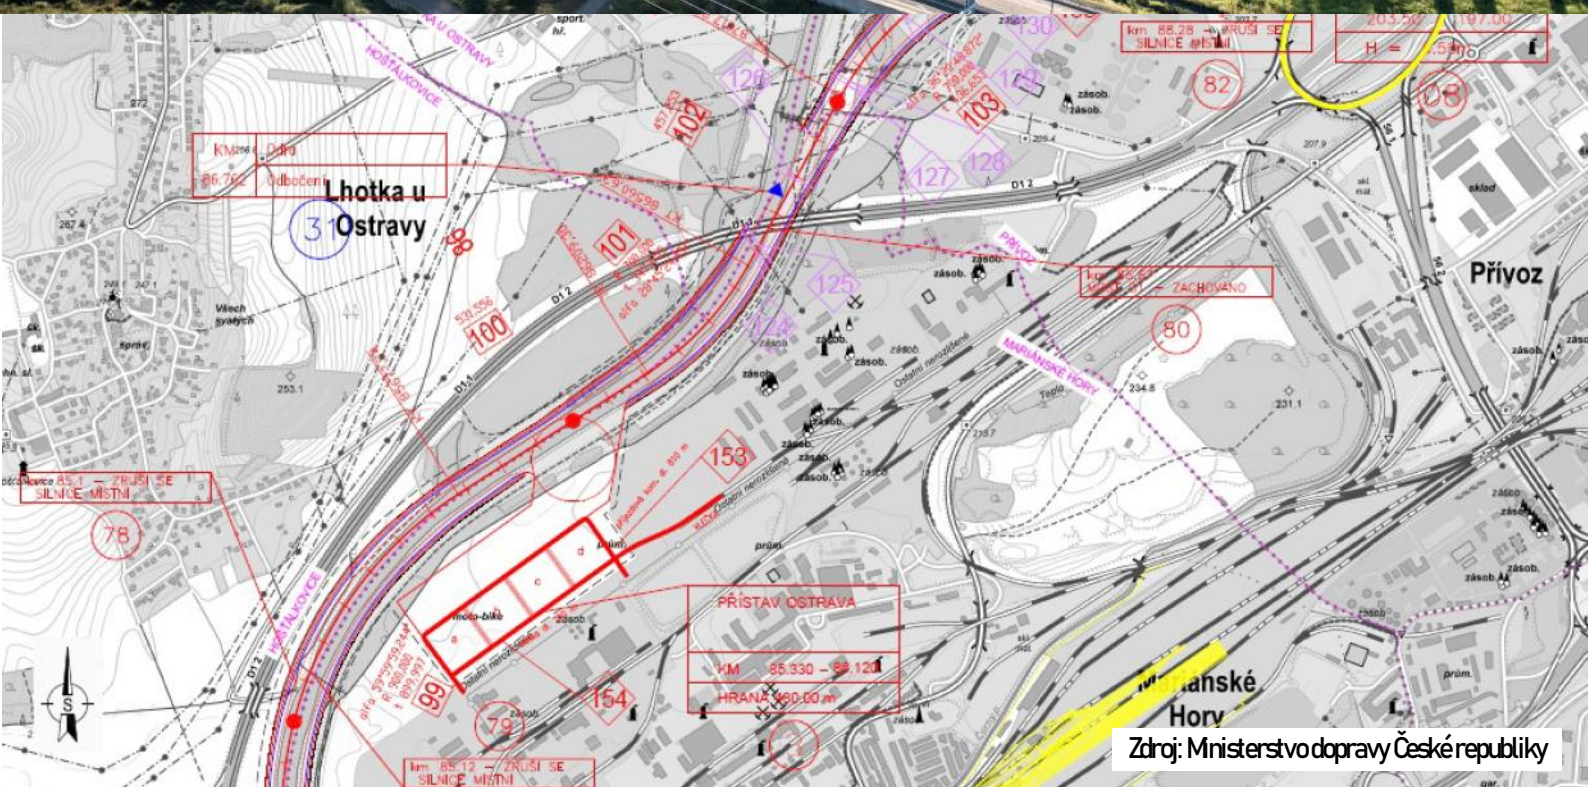

Plánovaná lokalizace přístavu na Odře

↻ Ostrava-Mariánské Hory ↻

Zdroj: Plavba a vodní cesty o.p.s

Zdroj: Ministerstvo dopravy České republiky